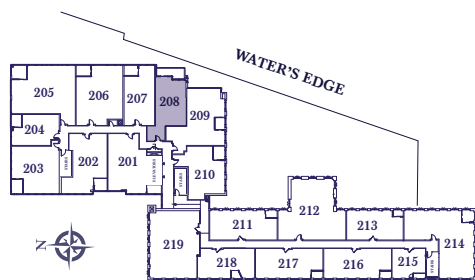

# White Caps

ONE BEDROOM + DEN  
**910**sq. FT.  
(PLUS 138 SQ FT BALCONY)  
\*BARRIER-FREE SUITE

HARBOUR ESTATES - FLOORS 2 - 7