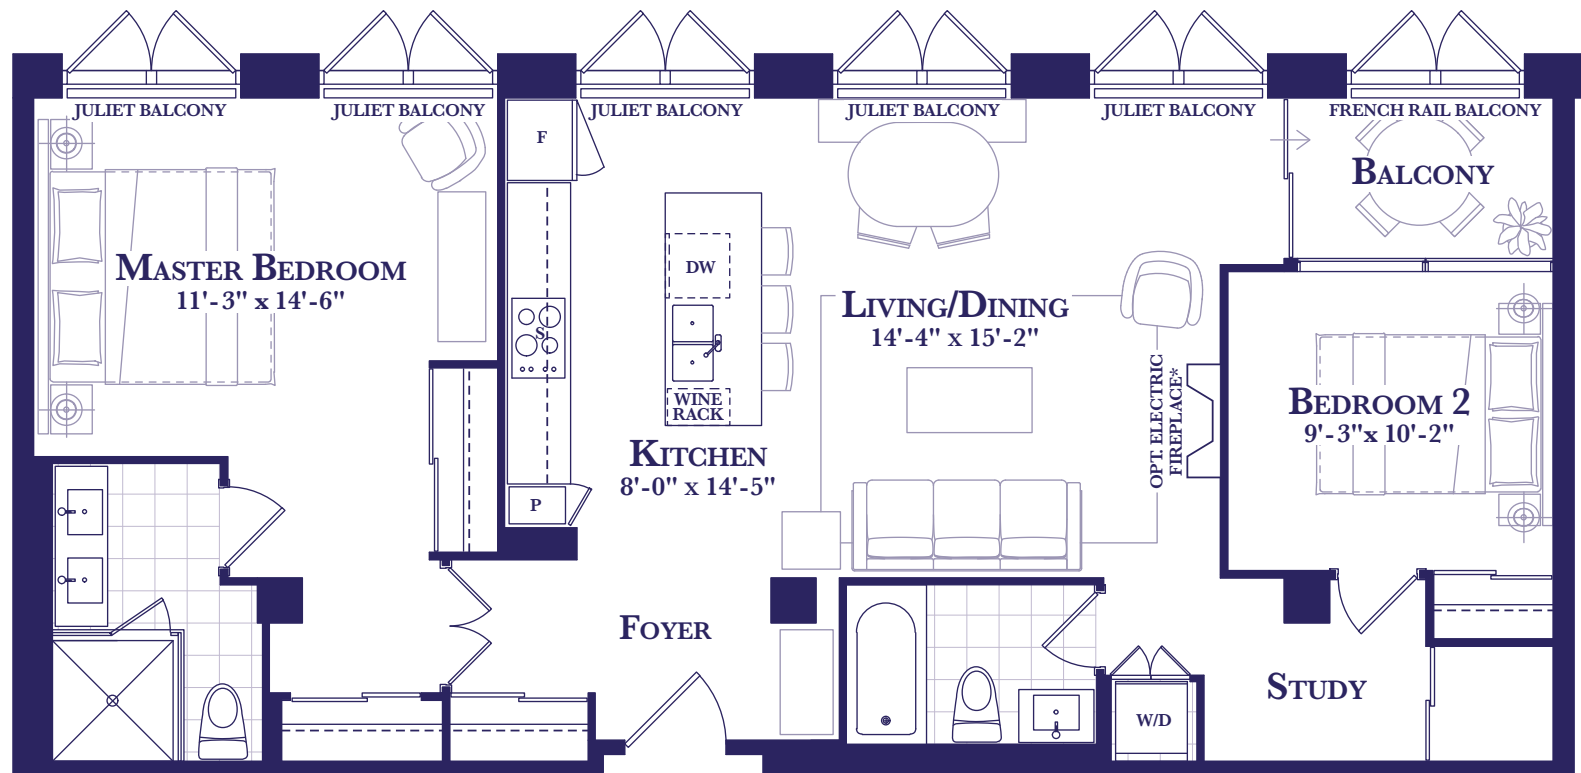

**HERITAGE  
LOFTS**

*Fleetmaster*

**TWO BEDROOM  
1004 SQ. FT.  
(PLUS 48 SQ FT BALCONY)**

**HERITAGE LOFTS 211, 216, 217, 311, 316, 317, 411, 416, 417**

\*UNIT SHOWN SUITE 211

HERITAGE LOFT - FLOORS 2 - 4