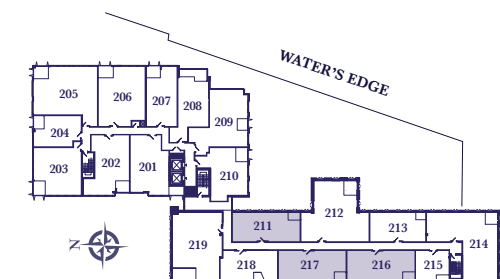

**HERITAGE  
LOFTS**

*Fleetmaster*

**TWO BEDROOM  
1004 SQ. FT.  
(PLUS 48 SQ FT BALCONY)**

**HERITAGE LOFTS 211, 216, 217, 311, 316, 317, 411, 416, 417**

\*UNIT SHOWN SUITE 211

HERITAGE LOFT - FLOORS 2 - 4