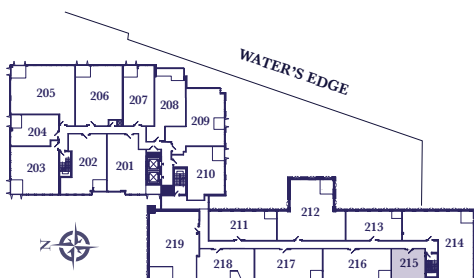

**HERITAGE
LOFTS**

Sandpiper

ONE BEDROOM
517 SQ. FT.

HERITAGE LOFT - FLOORS 2 - 4

HERITAGE LOFTS 215, 315, 415